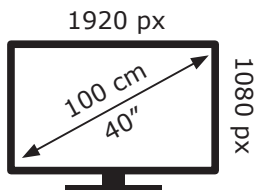

ENERG

GRUNDIG

40 GFF 6933B DFX000

43 kWh/1000h

2019/2013